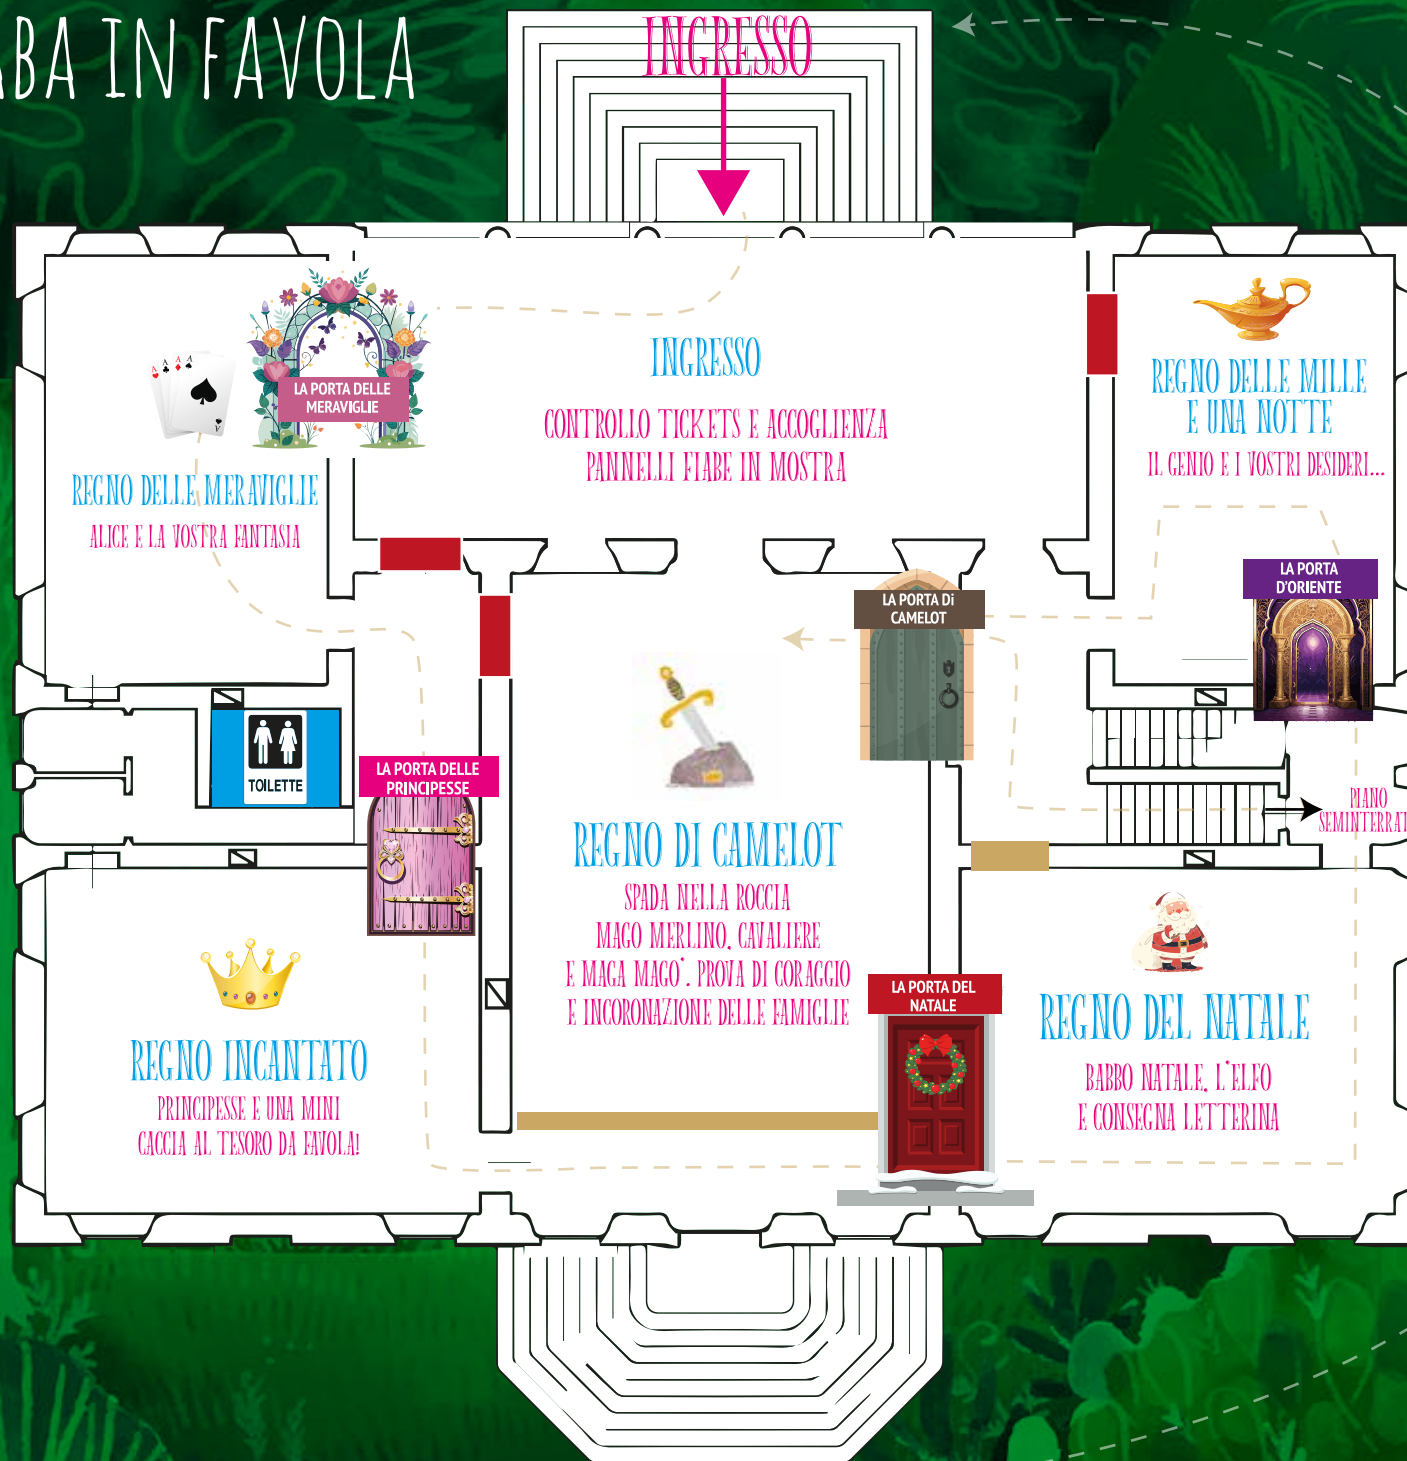

LUCCA DI FIABA IN FAVOLA

PIANO NOBILE

INGRESSO DA VIA ELISA, 9

23 E 24 NOVEMBRE
VILLA BOTTINI, LUCCA
DALLE 10 ALLE 13 E DALLE 14 ALLE 19

LUCCA DI FIABA IN FAVOLA

PIANO SEMINTERRATO

USCITA

ACCESSO DAL PIANO SUPERIORE

23 E 24 NOVEMBRE
VILLA BOTTINI, LUCCA
DALLE 10 ALLE 13 E DALLE 14 ALLE 19