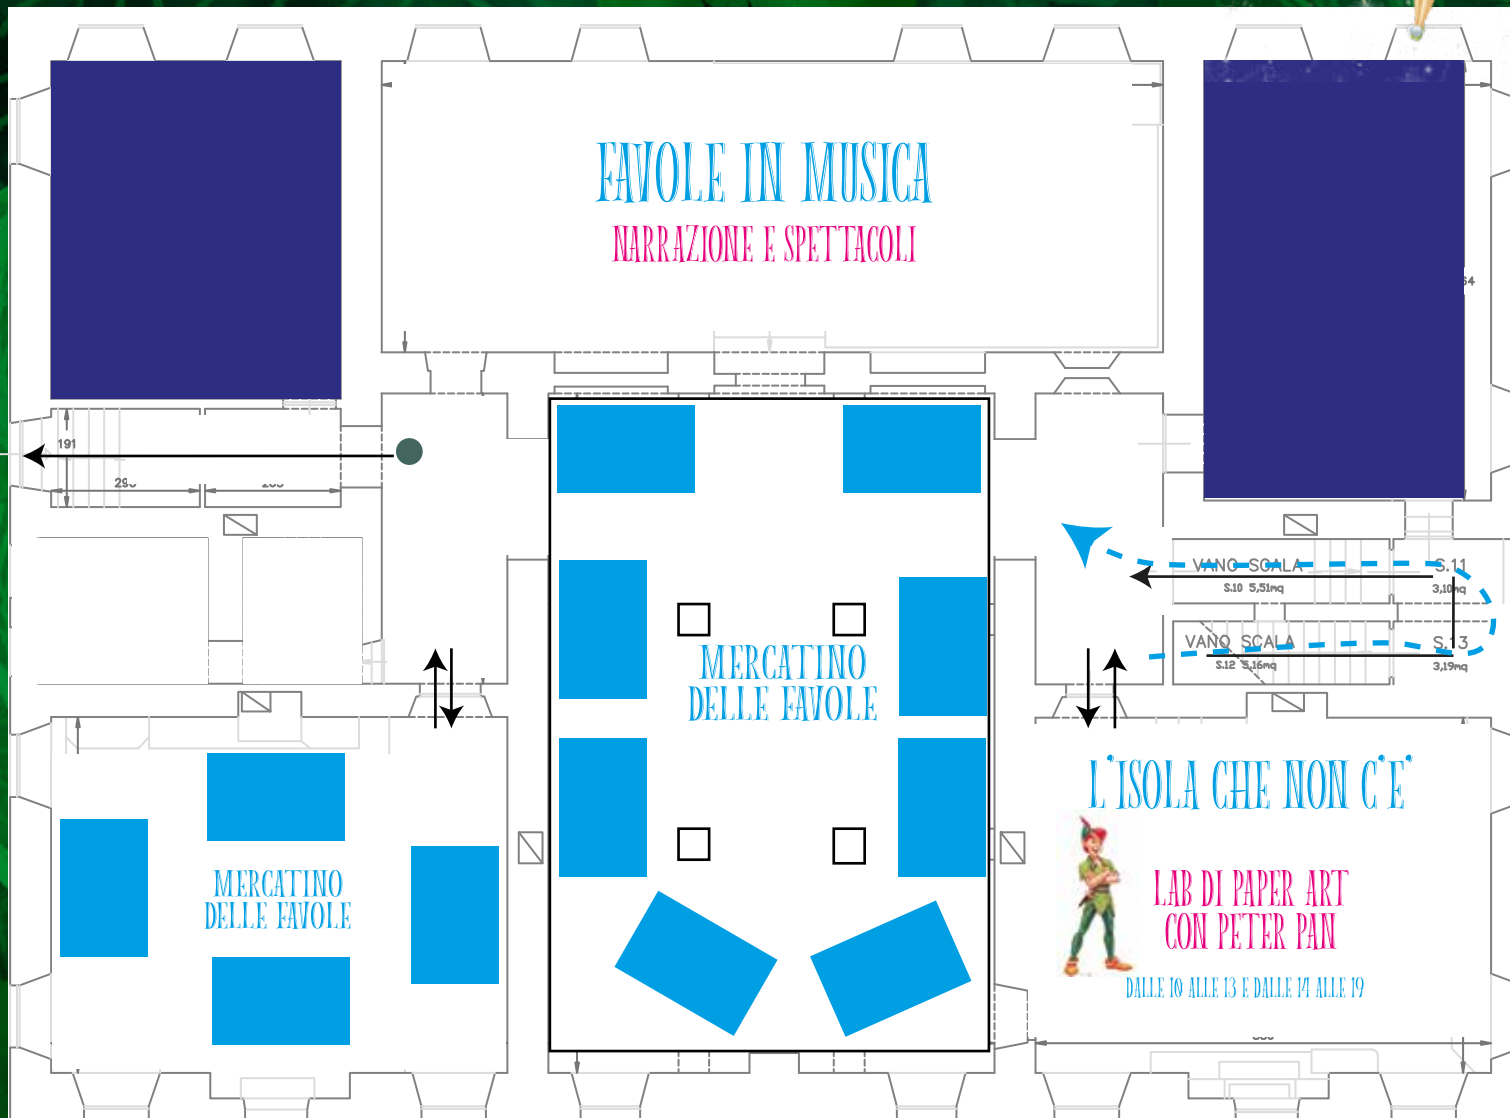

LUCCA DI FIABA IN FAVOLA

PIANO NOBILE

INGRESSO DA VIA ELISA, 9

23 E 24 NOVEMBRE
VILLA BOTTINI, LUCCA
DALLE 10 ALLE 13 E DALLE 14 ALLE 19

LUCCA DI FIABA IN FAVOLA

PIANO SEMINTERRATO

USCITA

ACCESSO DAL PIANO SUPERIORE

23 E 24 NOVEMBRE
VILLA BOTTINI, LUCCA
DALLE 10 ALLE 13 E DALLE 14 ALLE 19