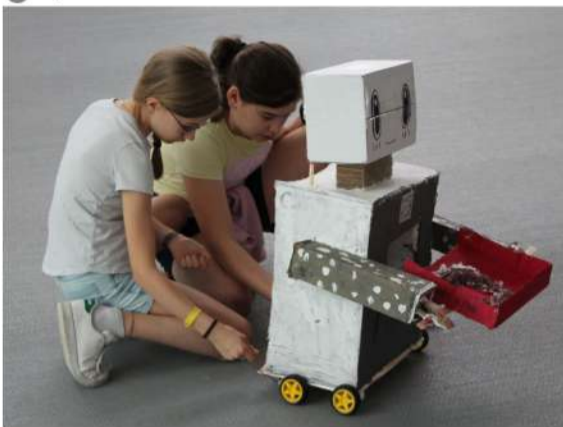

📍 **Esposizione dei Maker delle scuole**